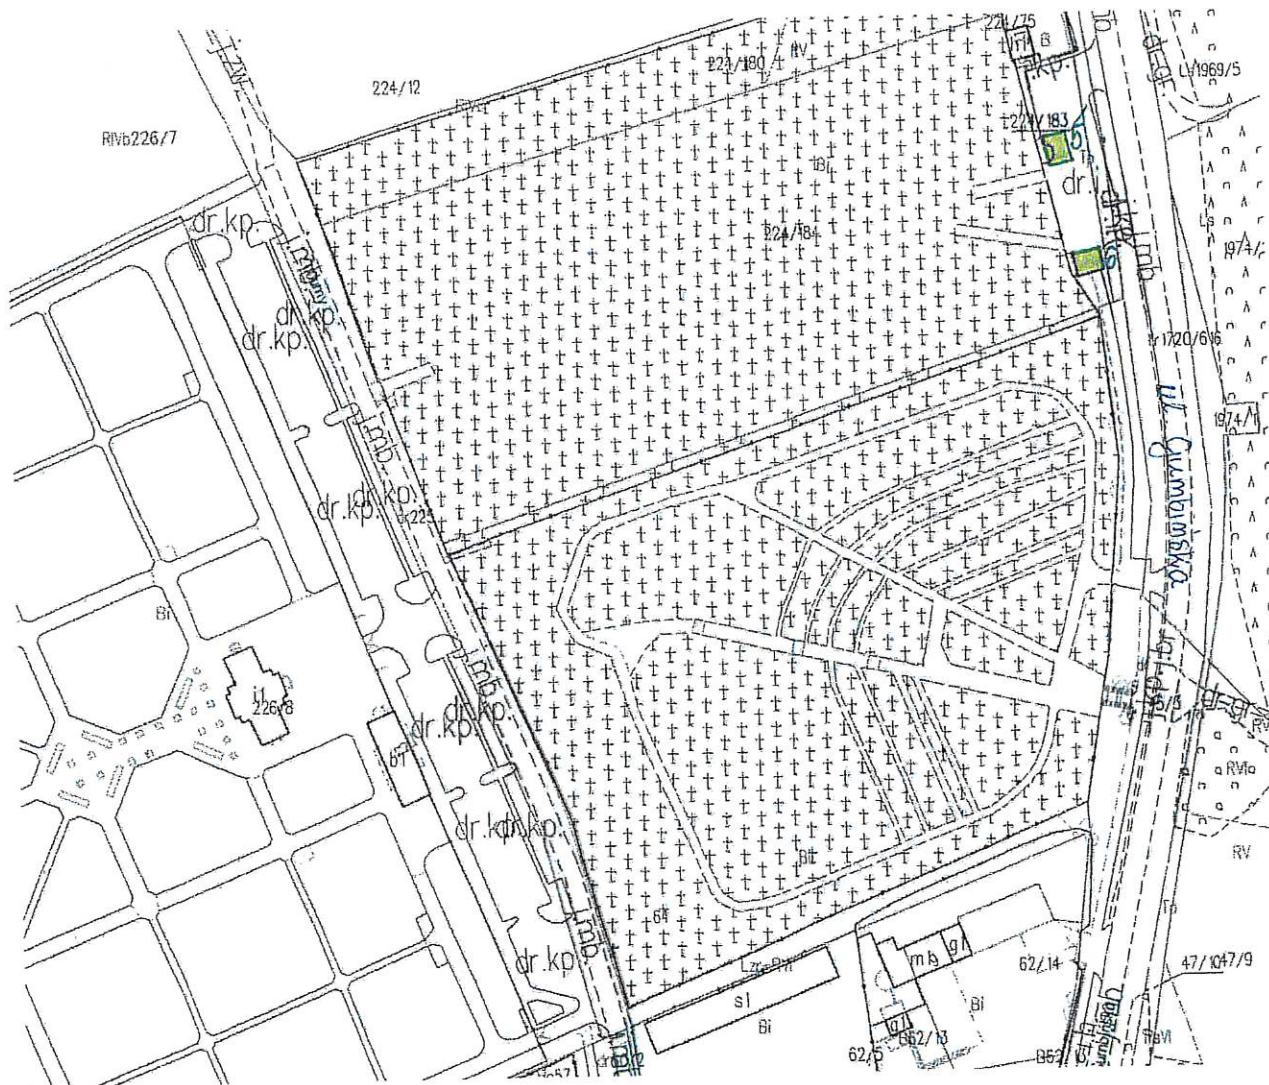

Województwo: warmińsko-mazurskie
Powiat: gołdapski
Jednostka ewidencyjna: Gmina Gołdap
Obręb: BAŁUPIANY

Wyrys z mapy
Skala 1:2000

Cel wydruku: Załącznik nr 1 do Zarządzenia Nr 2054/X/2023 Burmistrza Gołdapi z dnia 19 września 2023 r.

Województwo: warmińsko-mazurskie
Powiat: gołdapski
Jednostka ewidencyjna: Miasto Gołdap
Obręb: Gołdap 1

Wyrys z mapy
Skala 1:2000

Cel wydruku: Załącznik nr 2 do Zarządzenia Nr 2054/IX/2023 Burmistrza Gołdapi z dnia 19 września 2023.