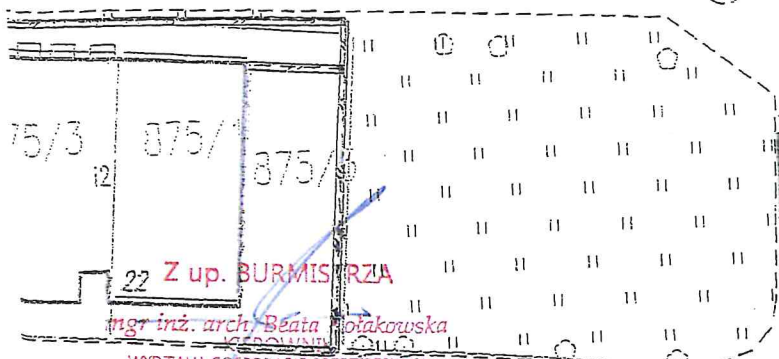

Goldap, Plac Zwycięstwa

chłk.

zegar słoneczny

11m

NR 1
154 m²

32m

NR 2
100m²

10m