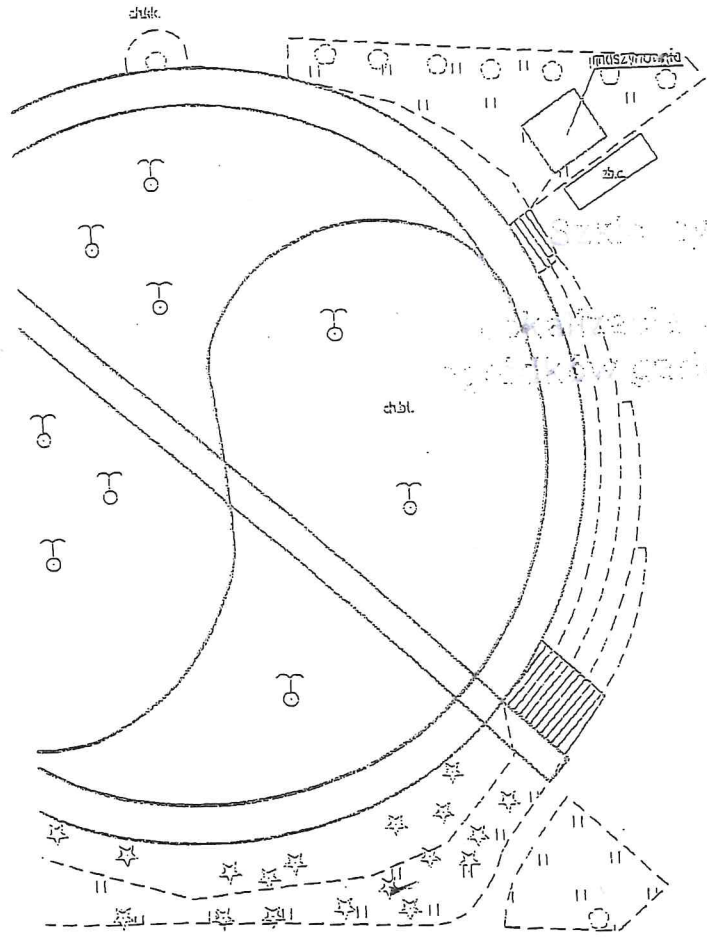

Goldap, Plac Zwycięstwa

chłk.

zegar słoneczny

11m

NR 1
154 m²

32m

NR 2
100m²

10m