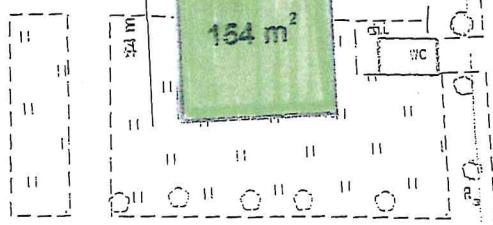

Goldap, Plac Zwycięstwa

chłk.

zegar słoneczny

11m

NR 1
154 m²

32m

NR 2
100m²

10m