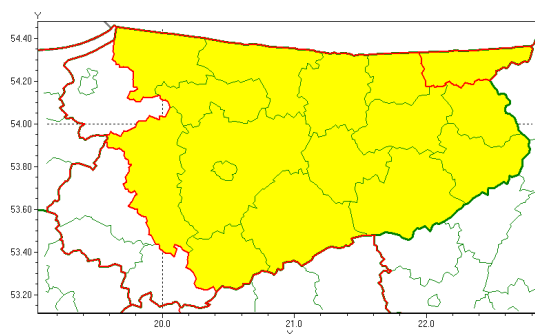

Zasięg ostrzeżenia w województwie

Burze z gradem

Ostrzeżenie meteorologiczne Nr 46

Nazwa biura	IMGW-PIB Biuro Prognoz Meteorologicznych w Białymstoku
Zjawisko/stopień zagrożenia	Burze z gradem/ 1
Obszar	województwo warmińsko-mazurskie powiat gołdapski
Ważność	od godz. 11:00 dnia 19.06.2020 do godz. 24:00 dnia 19.06.2020
Przebieg	Prognozuje się wystąpienie burz z opadami deszczu miejscami od 20 mm do 30 mm, lokalnie do 40 mm oraz porywami wiatru do 80 km/h. Miejscami grad.
Prawdopodobieństwo wystąpienia zjawiska(%)	80%
Uwagi	Brak.
Dyrektor synoptyk IMGW-PIB	Magdalena Pękala
Godzina i data wydania	godz. 06:56 dnia 19.06.2020
SMS	IMGW-PIB OSTRZEŻA: BURZE Z GRADEM/1 warmińsko-mazurskie/gołdapski od 11:00/19.06 do 24:00/19.06.2020 deszcz 20-30, lokalnie 40 mm, grad, porywy 80 km/h.