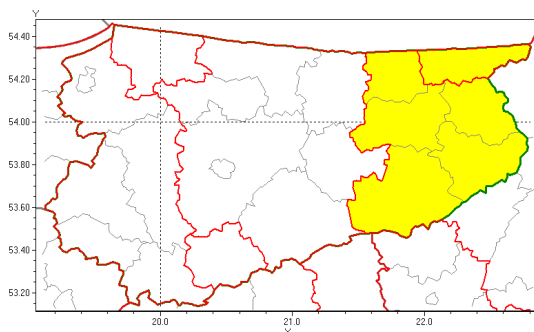

## Zasięg ostrzeżenia w województwie

Burze z gradem

### Ostrzeżenie meteorologiczne Nr 58

<b>Nazwa biura</b>	IMGW-PIB Biuro Prognoz Meteorologicznych w Białymstoku
<b>Zjawisko/stopień zagrożenia</b>	Burze z gradem/ 1
<b>Obszar</b>	województwo warmińsko-mazurskie <b>powiat gołdapski</b>
<b>Ważność</b>	od godz. 14:00 dnia 29.08.2019 do godz. 06:00 dnia 30.08.2019
<b>Przebieg</b>	Prognozuje się wystąpienie burz z opadami deszczu miejscami od 15 mm do 30 mm, lokalnie do 40 mm oraz porywami wiatru do 90 km/h. Lokalnie grad.
<b>Prawdopodobieństwo wystąpienia zjawiska(%)</b>	80%
<b>Uwagi</b>	Brak.
<b>Dyrektor synoptyk IMGW-PIB</b>	Maciej Maciejewski
<b>Godzina i data wydania</b>	godz. 11:35 dnia 29.08.2019
<b>SMS</b>	IMGW-PIB OSTRZEŻENIE: BURZE Z GRADEM/1 warmińsko-mazurskie/gołdapski od 14:00/29.08 do 06:00/30.08.2019 deszcz 40 mm, porywy 90 km/h, grad.